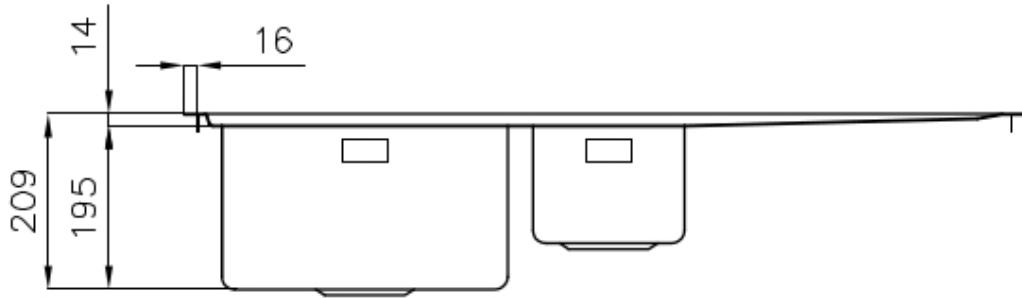

VASCA A RAGGIO STRETTO

Vasche con forme squadrate dal design moderno e con aumentata capienza. Per un'estetica minimal coniugata con la massima praticità.

VASCA PROFONDA

Vasche che raggiungono una profondità importante, oltre i 20 cm, grazie alla evoluta tecnologia produttiva, che offrono grande capienza e praticità in tutte le operazioni di lavaggio.

DETTAGLI

Bordo Installazione Sopratop | Filotop

Finitura Spazzolato Foster

Materiale Acciaio inox AISI 304

Texture Spazzolato

Base 60 cm

Dimensioni 1000x520 mm

Dotazioni standard Ganci di fissaggio, guarnizione, piletta, troppo-pieno e sifone, Imballo in scatola

Fori Mixer 2 fori di serie

Foro incasso Vedi scheda tecnica

Gocciolatoio Sì

Larghezza 100 cm

Misura vasca 340x400 + 180x400mm

Numero vasche 2 vasche

Piletta Piletta con comando automatico PM

DATI TECNICI