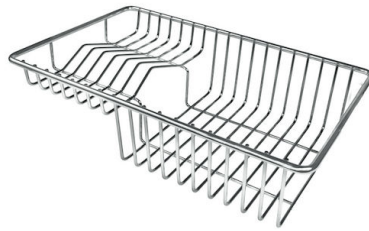

VASCA A RAGGIO STRETTO

Vasche con forme squadrate dal design moderno e con aumentata capienza. Per un'estetica minimal coniugata con la massima praticità.

VASCA PROFONDA

Vasche che raggiungono una profondità importante, oltre i 20 cm, grazie alla evoluta tecnologia produttiva, che offrono grande capienza e praticità in tutte le operazioni di lavaggio.

Fori Mixer 2 fori di serie

Foro incasso Vedi scheda tecnica

Gocciolatoio Sì

Larghezza 100 cm

Misura vasca 340x400 + 180x400mm

Numero vasche 2 vasche

Piletta Piletta con comando automatico PM

DATI TECNICI

Lavello serie Master cod. 1251/05*

IN DOTAZIONE

Piletta automatica - PM
8407 113

ACCESSORI OPZIONALI

Cestello inox
8611 000

Cestello portapiatti inox
8100 303
* solo in abbinamento con l'accessorio
8644 101

Cestello portapiatti inox
8100 201

Tagliere in cristallo
8631 300

Tagliere in HPDE
8657 001

Tagliere Twin in HDPE
8644 101

Vaschetta bianca
8153 100

**Kit grattugia con supporto per
anello e vassoio di raccolta alimenti**
8159 101
* solo in abbinamento con l'accessorio
8644 101