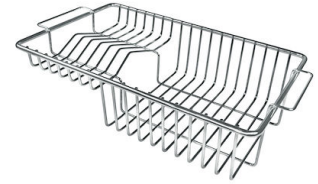

VASCA A RAGGIO STRETTO

Vasche con forme squadrate dal design moderno e con aumentata capienza. Per un'estetica minimal coniugata con la massima praticità.

VASCA PROFONDA

Vasche che raggiungono una profondità importante, oltre i 20 cm, grazie alla evoluta tecnologia produttiva, che offrono grande capienza e praticità in tutte le operazioni di lavaggio.

Fori Mixer 2 fori di serie

Foro incasso Vedi scheda tecnica

Gocciolatoio Sì

Larghezza 100 cm

Misura vasca 340x400 + 180x400mm

Numero vasche 2 vasche

Piletta Piletta con comando automatico PM

DATI TECNICI

Lavello serie Master cod. 1251/05*

IN DOTAZIONE

Piletta automatica - PM
8407 113

ACCESSORI OPZIONALI

Cestello inox
8611 000

Cestello portapiatti inox
8100 303
* solo in abbinamento con l'accessorio
8644 101

Cestello portapiatti inox
8100 201

Tagliere in cristallo
8631 300

Tagliere in HPDE
8657 001

Tagliere Twin in HDPE
8644 101

Vaschetta bianca
8153 100

**Kit grattugia con supporto per
anello e vassoio di raccolta alimenti**
8159 101
* solo in abbinamento con l'accessorio
8644 101