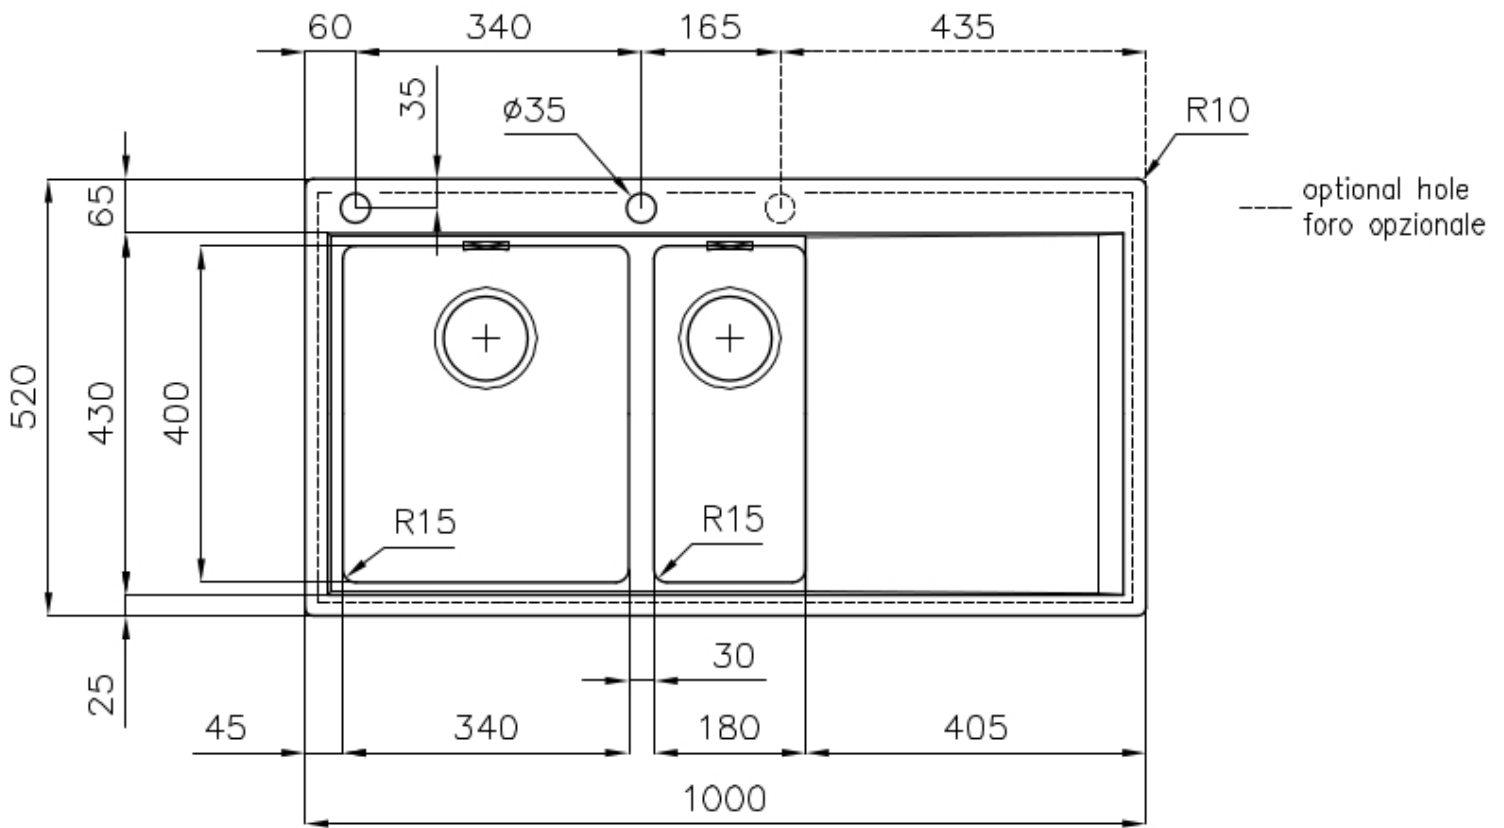

DETTAGLI

Bordo Installazione Sopratop | Filotop

Finitura Spazzolato Foster

Materiale Acciaio inox AISI 304

Texture Spazzolato

Base 60 cm

Dimensioni 1000x520 mm

Dotazioni standard Ganci di fissaggio, guarnizione, piletta, troppo-pieno e sifone, Imballo in scatola

Fori Mixer 2 fori di serie

Foro incasso Vedi scheda tecnica

Gocciolatoio Sì

Larghezza 100 cm

Misura vasca 340x400 + 180x400mm

Numero vasche 2 vasche

Piletta Piletta con comando automatico PM

DATI TECNICI